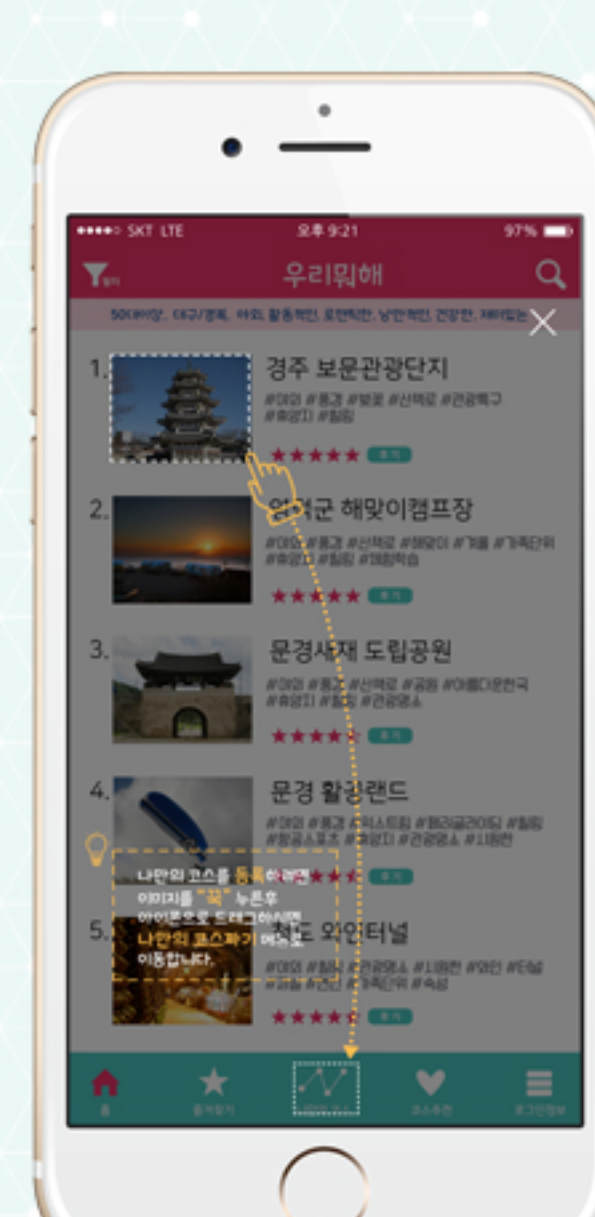

# 우리뭐해?

모바일 어플 디자인

Learn More 

main

login 화면

필터메뉴

연령, 지역, 스타일, 실내/야외의 필터를 지정하여 정보를 필터링 할 수 있다.

필터링 값 도출 화면

연관검색어와 별점 후기 중심으로 순위 메뉴를 구성

업체메뉴/사진

해당 업체의 주요 사진 또는 메뉴를 볼 수 있도록 갤러리형식으로 디자인

업체정보

탤디자인으로 유저 인터페이스 고려 정보 및 후기 모두 손쉽게 접근 가능

나만의 코스등록

선호하는 장소 또는 맛집등을 드래그하여 나만의 데이트 코스를 등록할 수 있다

나만의 코스 튜토리얼

색상

폰트

THE외계인얼명어 나눔스퀘어

로그

남녀 성별을 나타내는 메타포 아이콘을 한글의 '우'와 'ㅎ'으로 표현 단순히 남녀를 뜻하는 섹슈얼적인 좁은 의미를 벗어나 포괄적인 '우리'의 개념으로 App이름을 사용함