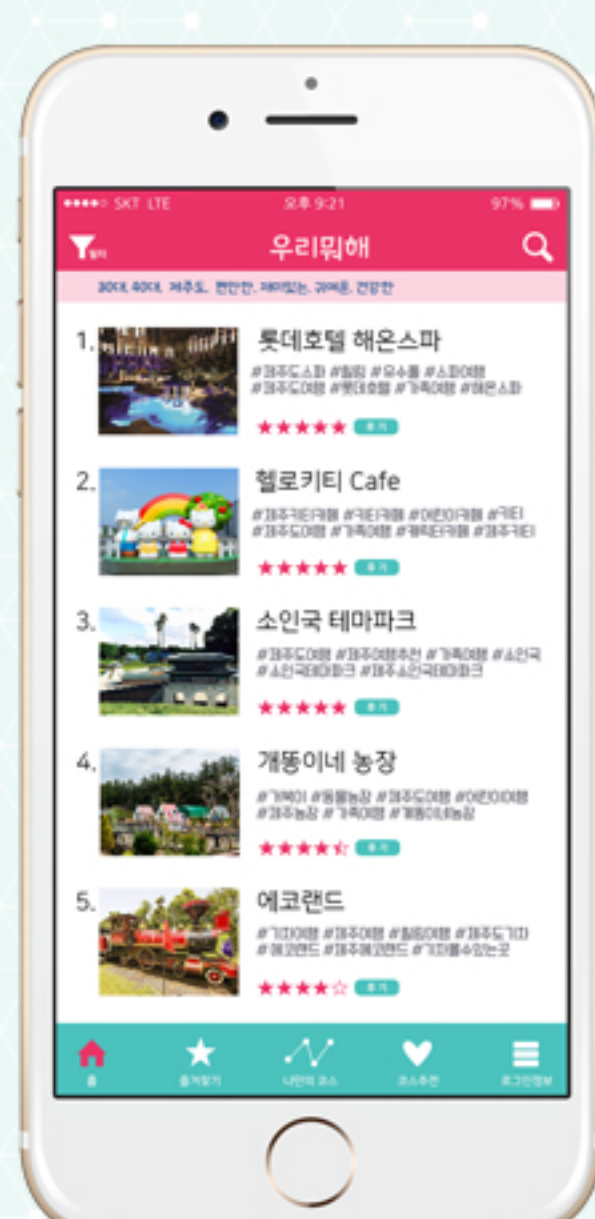

# 우리뭐해?

모바일 어플 디자인

Learn More 

main

login 화면

필터메뉴

연령, 지역, 스타일, 실내/야외의 필터를 지정하여 정보를 필터링 할 수 있다.

필터링 값 도출 화면

연관검색어와 별점 후기 중심으로 순위 메뉴를 구성

업체메뉴/사진

해당 업체의 주요 사진 또는 메뉴를 볼 수 있도록 갤러리형식으로 디자인

업체정보

탤디자인으로 유저 인터페이스 고려 정보 및 후기 모두 손쉽게 접근 가능

나만의 코스등록

선호하는 장소 또는 맛집등을 드래그하여 나만의 데이트 코스를 등록할 수 있다

나만의 코스 튜토리얼

색상

폰트

THE외계인얼명어 나눔스퀘어

로그

남녀 성별을 나타내는 메타포 아이콘을 한글의 '우'와 'ㅎ'으로 표현 단순히 남녀를 뜻하는 섹슈얼적인 좁은 의미를 벗어나 포괄적인 '우리'의 개념으로 App이름을 사용함