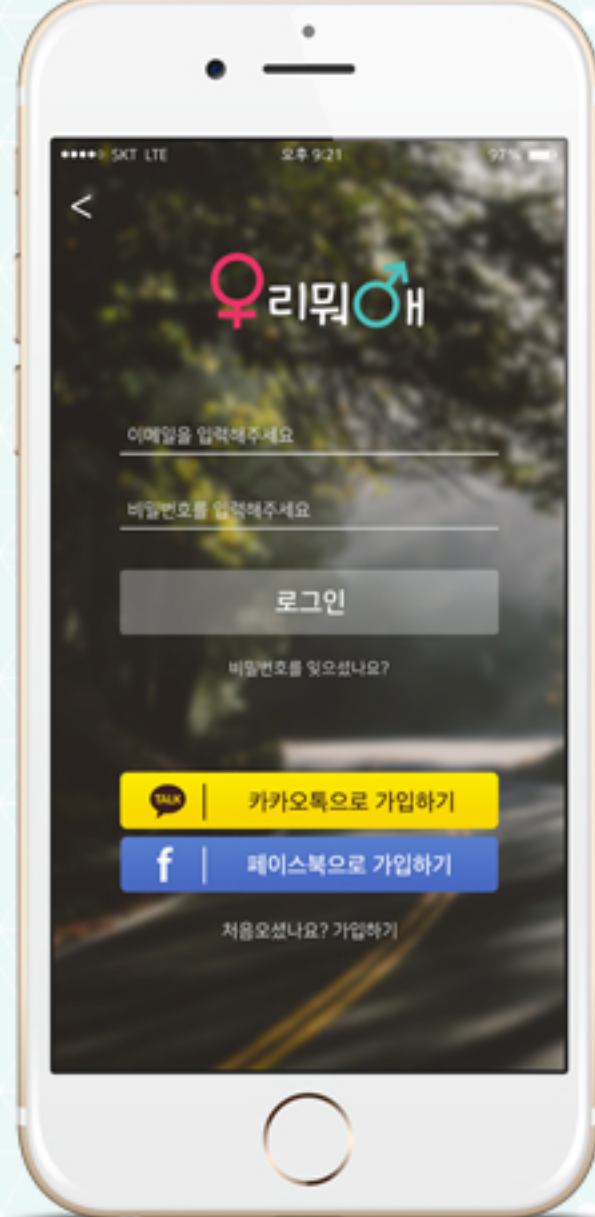

# 우리뭐해?

모바일 어플 디자인

Learn More 

main

login 화면

필터메뉴

연령, 지역, 스타일, 실내/야외의 필터를 지정하여 정보를 필터링 할 수 있다.

필터링 값 도출 화면

연관검색어와 별점 후기 중심으로 순위 메뉴를 구성

업체메뉴/사진

해당 업체의 주요 사진 또는 메뉴를 볼 수 있도록 갤러리형식으로 디자인

업체정보

탤디자인으로 유저 인터페이스 고려 정보 및 후기 모두 손쉽게 접근 가능

나만의 코스등록

선호하는 장소 또는 맛집등을 드래그하여 나만의 데이트 코스를 등록할 수 있다

나만의 코스 튜토리얼

색상

폰트

THE외계인얼명어 나눔스퀘어

로그

남녀 성별을 나타내는 메타포 아이콘을 한글의 '우'와 'ㅎ'으로 표현 단순히 남녀를 뜻하는 섹슈얼적인 좁은 의미를 벗어나 포괄적인 '우리'의 개념으로 App이름을 사용함